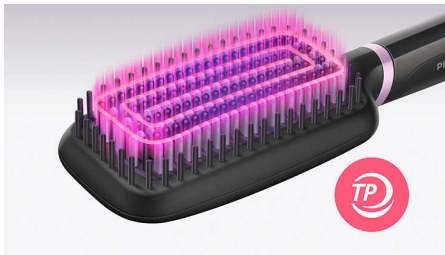

- Cable giratorio
- Tiempo de calentamiento rápido
- Cable de 1,8 m para más flexibilidad
- Gran cepillo con forma de pala
- Luz indicadora de listo para usar

Cuidado y protección

- Revestimiento cerámico con turmalina
- Tecnología ThermoProtect
- Diseño de cerdas triple
- Dos posiciones de temperatura para todo tipo de cabello

Destacados

Revestimiento cerámico con turmalina

Revestimiento cerámico con turmalina para conseguir un cabello brillante, suave y sin frizz.

Tecnología ThermoProtect

La tecnología ThermoProtect mantiene una temperatura constante en todo el cepillo para evitar que se caliente en exceso y ayudarla a lucir un pelo protegido y de aspecto sano.

Dos posiciones de temperatura

Dos posiciones de temperatura (170°C y 200°C) que se adaptan a tu tipo de cabello.

Diseño de cerdas triple

El diseño de cerdas triple desenreda con cuidado, alisa y protege el cuero cabelludo del calor.

Cepillo con forma de pala

El diseño en forma de pala permite alisar más pelo en una pasada.

Tiempo de calentamiento rápido

Listo para usar en 50 segundos.

Luz indicadora de listo para usar

La luz LED indica si el cepillo está listo para usar.