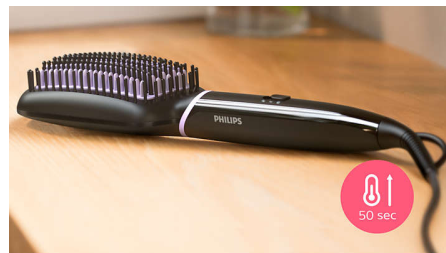

- Cable giratorio
- Tiempo de calentamiento rápido
- Cable de 1,8 m para más flexibilidad
- Gran cepillo con forma de pala
- Luz indicadora de listo para usar

Cuidado y protección

- Revestimiento cerámico con turmalina
- Tecnología ThermoProtect
- Diseño de cerdas triple
- Dos posiciones de temperatura para todo tipo de cabello

Destacados

Revestimiento cerámico con turmalina

Revestimiento cerámico con turmalina para conseguir un cabello brillante, suave y sin frizz.

Tecnología ThermoProtect

La tecnología ThermoProtect mantiene una temperatura constante en todo el cepillo para evitar que se caliente en exceso y ayudarla a lucir un pelo protegido y de aspecto sano.

Dos posiciones de temperatura

Dos posiciones de temperatura (170°C y 200°C) que se adaptan a tu tipo de cabello.

Diseño de cerdas triple

El diseño de cerdas triple desenreda con cuidado, alisa y protege el cuero cabelludo del calor.

Cepillo con forma de pala

El diseño en forma de pala permite alisar más pelo en una pasada.

Tiempo de calentamiento rápido

Listo para usar en 50 segundos.

Luz indicadora de listo para usar

La luz LED indica si el cepillo está listo para usar.