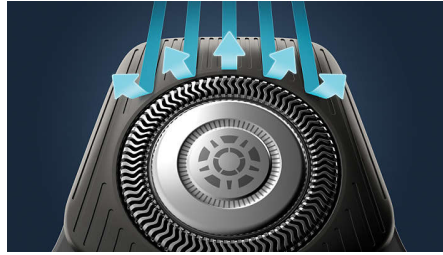

Capteur Power Adapt

Ce rasoir électrique est équipé d'un capteur intelligent de pilosité faciale qui détecte la densité des poils 125 fois par seconde. Cette technologie ajuste automatiquement la puissance de coupe pour vous procurer un rasage en douceur et sans effort.

Têtes flexibles 360-D

Conçu pour suivre les contours de votre visage, ce rasoir électrique Philips est doté de têtes entièrement flexibles qui pivotent à 360° pour un rasage impeccable et confortable.

Têtes de précision Hair-Guide