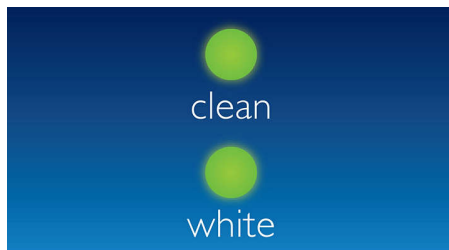

### „Clean“ ir „White“ režimai

2 minučių „Clean“ režimas su 30 papildomų sekundžių „White“ režimu svarbiausias priekiniams dantims. Pašalina kasdienes kavos, arbatos, tabako ir raudono vyno dėmes. Pabalina dantis 2 atspalviais vos per 2 savaites.\*