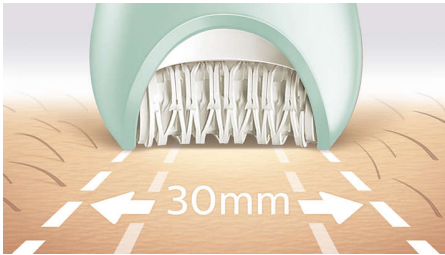

Cabezal de depilación extra ancho

Cabezal de depilación extra ancho para cubrir más piel con cada pasada y eliminar el pelo de forma más rápida