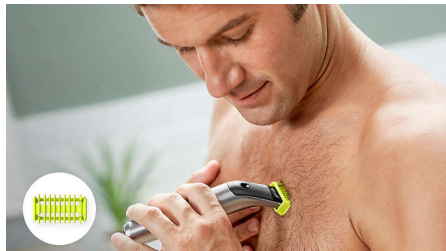

Pettine per il corpo ad aggancio

Collega semplicemente il pettine per il corpo da 3 mm per rifinire in qualsiasi direzione.