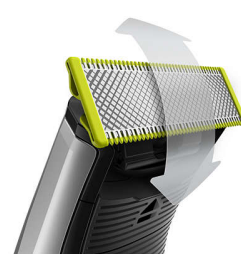

## Pettine per il corpo ad aggancio

Collega semplicemente il pettine per il corpo da 3 mm per rifinire in qualsiasi direzione.

## Pettine di precisione con 14 lunghezze

Un rasoio Wet & Dry che ti consente di tagliare i peli alla lunghezza che preferisci grazie a 14 differenti impostazioni di lunghezza da 0,4 mm a 10 mm.

## Doppia direzione di taglio

Le lame di OneBlade seguono i contorni del viso, consentendoti di rifinire e radere in modo efficace e confortevole qualunque zona. Usa la lama a doppia direzione di taglio per rifinire i contorni del tuo viso secondo lo stile che preferisci e creare linee definite muovendo la lama in qualsiasi direzione.