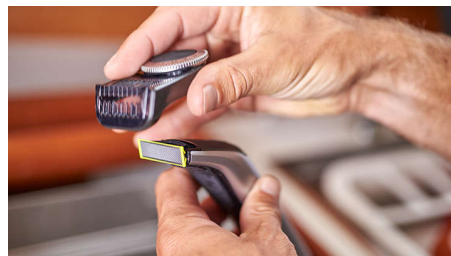

Pettine di precisione con 14 lunghezze

Un rasoio Wet & Dry che ti consente di tagliare i peli alla lunghezza che preferisci grazie a 14 differenti impostazioni di lunghezza da 0,4 mm a 10 mm.