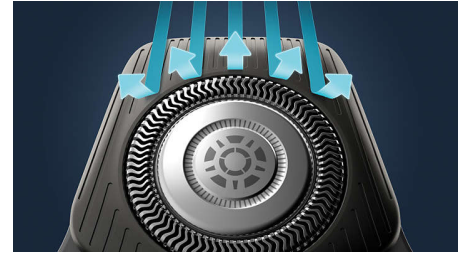

Cabezales de precisión con guía para el pelo

Esta afeitadora de precisión con una nueva forma se ha mejorado con canales de guía para el pelo que ofrecen un corte óptimo y comodidad para la piel.