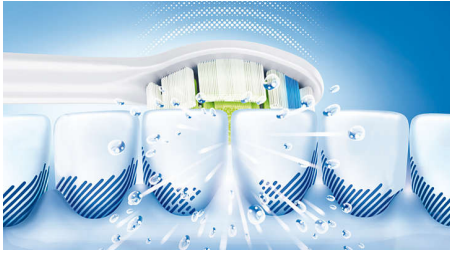

Améliore l'hygiène bucco-dentaire

- Des gencives plus saines en seulement deux semaines
- Élimine jusqu'à 7 fois plus de plaque dentaire qu'une brosse à dents manuelle
- La brosse à dents Philips Sonicare aide vos dents à retrouver leur blancheur naturelle
- Effet blancher 2 fois plus efficace qu'une brosse à dents manuelle
- Mode Sensitive : nettoyage en douceur des dents et des gencives

Conçu pour s'adapter à vos besoins

- Double système de charge : verre et coffret de voyage.

Vous aide à respecter les recommandations de votre dentiste

- Le minuteur de 2 minutes vous aide à respecter la durée de brossage recommandée
- Le minuteur Quadpacer à intervalles favorise un brossage soigneux

Assure un nettoyage optimal

- Tête de brosse DiamondClean pour des dents naturellement plus blanches
- La technologie sonore avancée de Philips Sonicare

Points forts

Élimine jusqu'à 7 fois plus de plaque dentaire

Élimine jusqu'à 7 x plus de plaque qu'une brosse manuelle dans les zones difficiles d'accès.

Améliore la santé des gencives

Cette brosse à dents Philips Sonicare offre un nettoyage optimal le long des gencives et entre les dents, pour une amélioration de la santé de vos gencives en seulement 2 semaines.