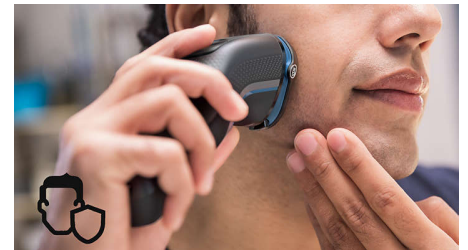

Cortapatillas desplegable

Perfecciona y define tu bigote y patillas con el cortapatillas desplegable y completa tu estilo con facilidad.

Sistema de protección de la piel

Diseñado para evitar cortes y rasguños a fin de lograr una afeitada limpia y segura. El sistema de protección para la piel se desliza suavemente sobre la piel con su perfil de cabezal redondeado, mientras mantiene protegida tu piel.