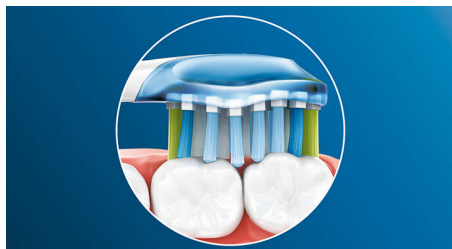

- Jusqu'à 4 fois plus de surface de contact** pour un nettoyage en profondeur sans effort

Élimination efficace de la plaque dentaire

- Élimine jusqu'à 10 fois plus de plaque dentaire qu'une brosse à dents manuelle

Un excellent soin pour vos dents et vos gencives

- Élimine jusqu'à 7 fois plus de plaque dentaire qu'une brosse à dents manuelle

Points forts

Dites adieu à la plaque dentaire

Les brins de haute qualité densément implantés éliminent jusqu'à 7 fois plus de plaque dentaire qu'une brosse à dents manuelle, tandis que l'extrémité spécialement conçue pour vous permettre d'atteindre facilement les dents du fond.

Dites adieu à la plaque dentaire

Souple, elle élimine jusqu'à 10 fois plus de plaque dentaire dans les zones difficiles à atteindre*, pour un nettoyage en profondeur le long des gencives et entre les dents.

Technologie de brossage adaptable

Notre technologie de brossage adaptable permet un nettoyage personnalisé. Grâce à ses côtés doux et souples en caoutchouc, la tête de brosse Premium Plaque Defense s'adapte à la forme de vos gencives et de vos dents. Elle absorbe l'excès de pression lors du brossage et optimise la technologie de nettoyage sonore. Les brins s'adaptent également à la forme de