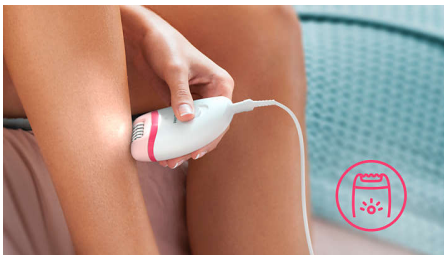

Accesorios

- Incluye cabezal de masaje
- Bolso para viajes
- Cabezal sensible para eliminar el vello no deseado

Uso sencillo y sin esfuerzo

- 2 posiciones de velocidad para agarrar los vellos más gruesos y delgados
- Mango ergonómico perfilado para un manejo cómodo
- Luz exclusiva incorporada para mayor visibilidad del vello más fino
- Depiladora con cabezal lavable para más higiene y fácil limpieza

Resultados óptimos

- Eficaz sistema de depilación que elimina el vello de raíz

Destacados

Eficaz sistema de depilación

Eficaz sistema de depilación que deja la piel suave y sin vello durante semanas.

Opti-Light

La luz exclusiva incorporada permite que se excluyan menos vellos, a fin de brindar una depilación más efectiva.

2 posiciones de velocidad

2 posiciones de velocidad para eliminar el vello más fino y el más grueso, y disfrutar de un tratamiento de depilación más personalizado.

Mango ergonómico

Su forma redondeada se adapta perfectamente a tu mano para facilitarte el uso. Además, tiene un diseño espectacular.

Cabezal de depilación lavable

Esta depiladora posee un cabezal de depilación lavable. Puedes extraer el cabezal para limpiarlo con agua y disfrutar de la máxima higiene.