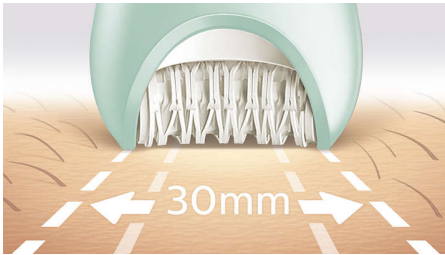

Nuestra depilación más rápida, incluso del vello más fino

Dos rutinas de depilación

Nuestra depiladora más rápida cuenta con discos cerámicos únicos que giran a una velocidad nunca antes vista y atrapan con firmeza el vello más fino y corto. Disfruta de una piel suave durante semanas y trata las zonas de tu cuerpo con métodos personalizados para la eliminación del vello.

- Cabezal de depilación extra ancho
- Cabezal de depilación de exclusivo material cerámico para un mejor agarre

Rutinas personalizadas de cuidado corporal

- Cabezal de afeitado y peine-guía para un afeitado apurado
- Incluye cabezal de masaje

Destacados

Nuestra depilación más rápida

Nuestro exclusivo cabezal de depilación está fabricado con una superficie de cerámica texturizada que extrae suavemente incluso el vello más fino, cuatro veces más corto en comparación con la cera. Además, ahora posee una mayor rotación del disco (2200 rpm) para una eliminación del vello más rápida.

Cabezal de depilación extra ancho

Cabezal de depilación extra ancho para cubrir más piel con cada pasada y eliminar el pelo de forma más rápida

Mango ergonómico en forma de S

El mango ergonómico en forma de S ayuda a pasarla fácilmente por todo el cuerpo con un control máximo y un mayor alcance con movimientos naturales y precisos.