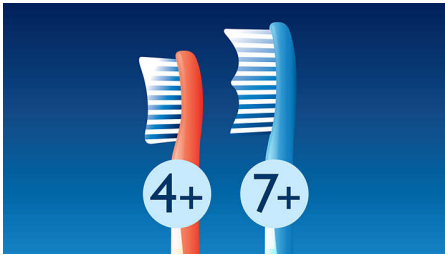

Philips Sonicare elektrische Zahnbürste für ein bezauberndes Kinderlächeln

Hervorragende Reinigung

- Dynamische Flüssigkeitsströmung unterstützt die Reinigungsleistung in den Zahnzwischenräumen

Reinigt und pflegt Kinderzähne

- Der gummierte Bürstenkopf schützt besonders Kinderzähne

Unterstützt ein gutes Zahnputzverhalten

- Altersgerechte Bürstenköpfe zum Schutz der Milchzähne
- Rollschutz-Form
- Multi-Grip-Design für Eltern und Kinder
- 2 kinderfreundliche Putzprogramme für sanfte, effektive Reinigung
- Lustige austauschbare Blenden zur individuellen Gestaltung
- KidPacer spielt lustige und ermunternde Melodien
- KidTimer hilft dabei, die Putzzeit zu erhöhen

Besonderheiten

Altersgerechte Bürstenköpfe

Diese Philips Sonicare elektrische Zahnbürste hat 2 Bürstenkopfgrößen, die speziell für eine sanfte Reinigung und den Schutz der Zähne in den entscheidenden Entwicklungsphasen entworfen wurden.

Sonicare Schalltechnologie

Jede Bürstenkopfbewegung erzeugt eine einzigartige dynamische Flüssigkeitsströmung für die Reinigung von Zahnzwischenräumen und Zahnfleischrand.

KidTimer

Die Putzzeit wird über 90 Tage langsam erhöht, bis die von Zahnärzten empfohlenen 2 Minuten erreicht sind.