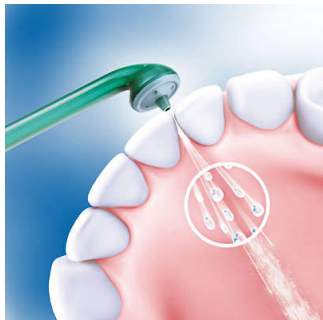

### Easy to use

- Oro ir mikrolašelių technologija
- Patogi ergonomiška rankenėlė
- Kreipiamuoju galiuku pasieksite reikiamą vietą

### Oro ir mikrolašelių technolog.

„AirFloss“ naudoja unikalią oro ir mikrolašelių technologiją, kad suslėgto oro ir vandens arba burnos skalavimo skysčio srovė patektų į tarpdančius. Funkcija įjungiama vienu mygtuko spustelėjimu.