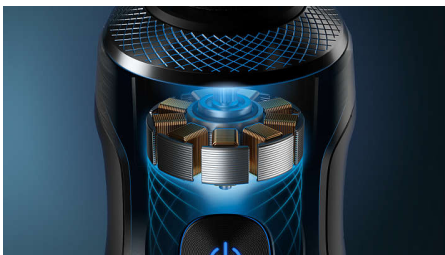

Besonderheiten

NanoTech Dual Precision-Klingen

Mit bis zu 150.000 Schneidvorgängen pro Minute liefern die Dual Precision Nanotech-Klingen ein spürbar glattes Ergebnis. Die 72 selbstschärfenden Klingen sind mit Nano-Partikeln verstärkt und haben extra scharfe und langlebige Klingen für Präzision zu jeder Zeit.

Hochpräzises Federungssystem

Um ein Ziepen und unangenehmes Gefühl zu vermeiden, verfügt der Philips S9000 Prestige über ein hochpräzises Federungssystem, das die perfekte Klingenposition für maximale Schnittpräzision gewährleistet.

Digitaler Top-Spin-Motor

Maximale Beweglichkeit für maximale Effizienz sorgt der fortschrittlichste Digitalmotor von Philips für eine präzise Rasur, unabhängig von der Gesichtskontur oder der Haardichte.