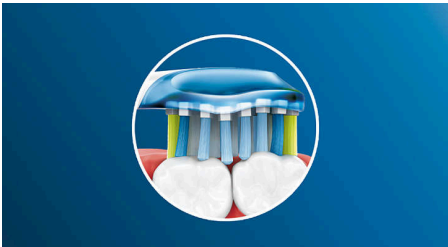

4x Weiße Bürstenköpfe für Schallzahnbürste

HX9044/17

Besonderheiten

Verabschieden Sie sich von Plaque

Und dank seines flexiblen Designs entfernt er bis zu 10 x mehr Plaque an schwer zugänglichen Stellen* – für eine echte Tiefenreinigung am Zahnfleischrand und zwischen den Zähnen.

Adaptive Reinigungstechnologie

Mit unserer adaptiven Reinigungstechnologie erhalten Sie bei jeder Reinigung ein individuelles Putzerlebnis. Weiche, flexible Seiten aus Gummi am C3 Premium Plaque Control-Bürstenkopf passen sich den Konturen von Zahnfleisch und Zähnen an, absorbieren übermäßigen Druck beim Putzen und verbessern die Schallreinigungsleistung. Die Borsten erreichen bis zu 4 x mehr Oberflächenkontakt für eine gründlichere Reinigung in schwer zugänglichen Bereichen, als bei einem herkömmlichen Bürstenkopf**.

Smart-Bürstenkopferkennung

Erhalten Sie jedes Mal die bestmögliche Reinigung mit unserer Smart-Bürstenkopferkennung*. Der Philips Sonicare C3

Premium Plaque Defence Bürstenkopf synchronisiert sich mit Ihrem Philips Sonicare Smart-Handstück**** und wählt automatisch den optimalen Putzmodus und die beste Intensität für eine außergewöhnliche Reinigung. Sie müssen nur noch putzen.