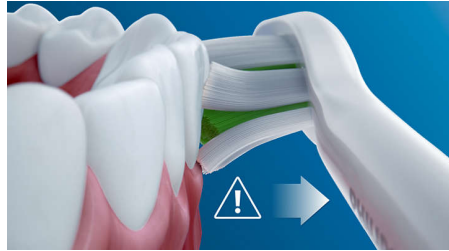

Přednosti

Rozlučte se s plakem

Hustě osázená, vysoce kvalitní vlákna odstraní až 7x více plaku než manuální zubní kartáček a díky speciálně zaoblené špičce snadno dosáhnete na zuby v zadní části ústní dutiny.

Bezpečný a šetrný

Můžete si být jisti, že vám zubní kartáček zajistí při čištění pocit bezpečí: naše sonická technologie je vhodná pro použití s rovnátky, výplněmi, korunkami a fazetami, předchází tvorbě zubního kazu a zlepšuje zdraví dásní.

Jediná opravdová sonická technologie

Inovativní sonická technologie kartáčků Philips Sonicare vhání vodu mezi zuby, stěry kartáčku odstraňují zubní plak a zajišťují výjimečné každodenní čištění.

Příliš velký tlak?