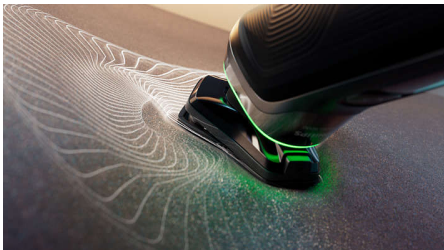

Přednosti

Senzor Pressure Guard

Pro dokonalé oholení a ochranu pokožky je klíčový tlak užitý při holení. Pokročilé snímače v holicím strojeku vnímají tlak, který během holení aplikujete, a inovativní světelný signál vám dá vědět, pokud příliš tlačíte, nebo pokud tlak naopak není dostatečný. Dosáhněte dokonalého oholení přesně podle vašich potřeb.

Břity Dual SteelPrecision

Díky až 150 000 stříhům za minutu holí břity Dual SteelPrecision hladce. Jedná se o 72 vysoce účinných samoostřících břitů vyrobených v Evropě.

Senzor regulace pohybu

Technologie snímání pohybu sleduje, jak se holíte a prostřednictvím aplikace GroomTribe vás vede k efektivnější technice. Po pouhých třech holeních dosáhla většina mužů lepší techniky holení s menším počtem tahů.**