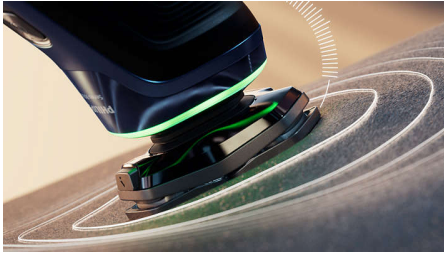

Hladké oholení

- Kopíruje obrysy vaší tváře
- Dokonalá přesnost pro hladké oholení*
- Hladké klouzání pro lepší ochranu pokožky

Technologie SkinIQ

- Pomáhá vám dosáhnout optimálního tlaku při holení
- Přizpůsobuje se vousům pro snadné oholení
- Zdokonalte svoji techniku holení pomocí aplikace Philips GroomTribe
- Navádí vás k lepší technice holení s menším počtem tahů

Přednosti

Senzor Pressure Guard

Pro dokonalé oholení a ochranu pokožky je klíčový tlak užitý při holení. Pokročilé snímače v holicím strojeku vnímají tlak, který během holení aplikujete, a inovativní světelný signál vám dá vědět, pokud příliš tlačíte, nebo pokud tlak naopak není dostatečný. Dosáhněte dokonalého oholení přesně podle vašich potřeb.