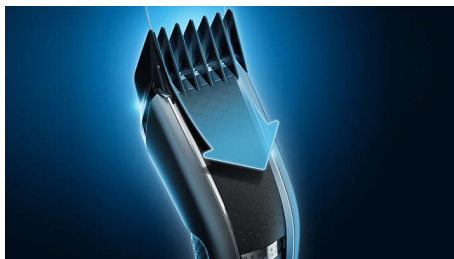

Vaskbar hårklipper

Trim-n-Flow PRO-teknologi 28 lengdeinnstillinger (0,5–28 mm), 90 min trådløs bruk / 1 t lading, 100 % vaskbar

Høydepunkter

Trim-n-Flow Pro-teknologi

Den innovative kamdesignen gjør at avklippet hår fjernes raskt bort fra knivene under bruk. Dette gjør at selv langt hår ikke setter seg fast i kammen, slik at du kan klippe helt uten avbrudd.