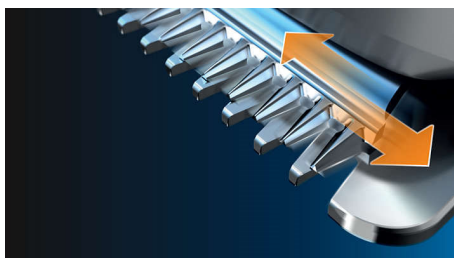

DualCut-teknologi

Hårklipper 5000 fra Philips har avansert DualCut-teknologi for maksimal presisjon. Den leveres med doble blader og er utformet for å holde seg like skarp som ved første bruk.