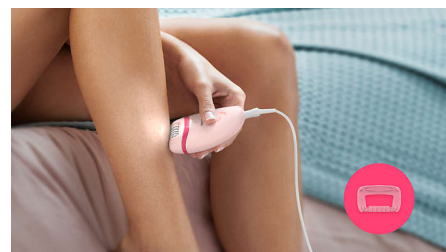

Masážní kryt

Masážní kryt zmírňuje podráždění při epilaci.