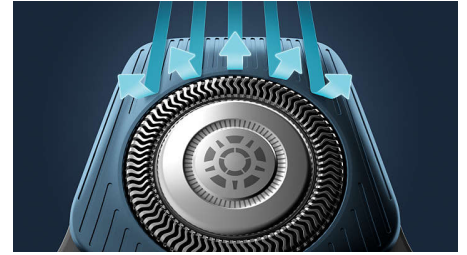

Οδηγός τριχών με κεφαλές ακριβείας

Αυτή η νέα σχεδιασμένη ξυριστική μηχανή ακριβείας είναι ενισχυμένη με κανάλια οδηγών τριχών, για βέλτιστη κοπή και άνεση για το δέρμα.