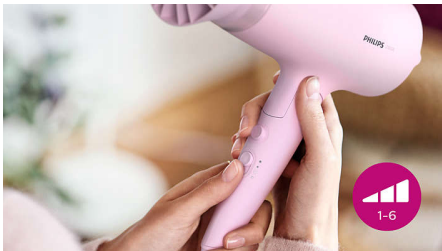

Beschermende verzorging

- ThermoProtect-hulpstuk

Krachtig drogen

- Krachtig drogen met 2100 W
- Koudeluchtstand voor de perfecte look

Kenmerken

2100 W droogkracht

Deze föhn van 2100 W creëert een krachtige luchtstroom voor prachtige resultaten, elke dag weer.

ThermoProtect-hulpstuk

Het unieke ThermoProtect-hulpstuk mengt op krachtige wijze warme en koude lucht voor dagelijkse verzorging. De temperatuur is 15 °C lager terwijl je haar snel droogt.

6 warmte en snelheidsinstellingen