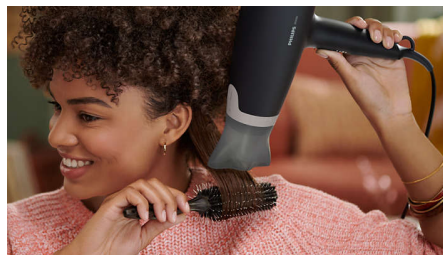

Stylingmondstuk van 14 mm

Het slanke mondstuk richt de lucht heel precies, zodat u uw kapsel snel kunt bijwerken en tot in detail kunt perfectioneren.

Specificaties

Accessoires

Spuitkop: 14 mm
ThermoProtect-hulpstuk

Technische specificaties

Snoerlengte: 1,8 m
Wattage: 2100 W
Spanning: 220–240 V
Motor: DC

Kenmerken

Ophanghaakje
Warmte- en snelheidsstanden: 6
Instellingen: Koudeluchtstand

Service

2 jaar wereldwijde garantie

Verzorgende technologieën

ThermoProtect