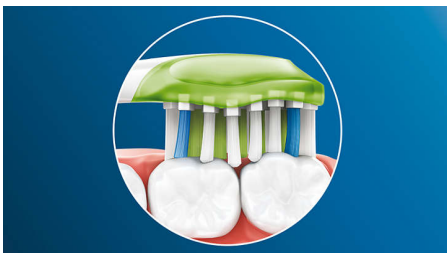

## Verabschieden Sie sich von Plaque

Mit den Premium White Bürstenköpfen erhalten Sie hervorragende Reinigungsergebnisse und eine tägliche Aufhellung Ihrer Zähne. Das flexible Design entfernt bis zu 10 x mehr Plaque\*\*\*\* von Ihren Zähnen und am Zahnfleischrand für eine Tiefenreinigung, die Sie sehen und fühlen können.

## Weißere Zähne in kürzester Zeit

Die dicht stehenden Mittelborsten des Philips Sonicare Premium White Bürstenkopfes entfernen Plaque und jede oberflächliche Verfärbung von Getränken und Speisen. Die biegsamen Seiten passen sich der einzigartigen Kontur Ihrer Zähne und Ihres Zahnfleisches an für eine Tiefenreinigung und ein strahlenderes Lächeln in nur 3 Tagen.

## Adaptive Reinigungstechnologie

Mit unserer adaptiven Reinigungstechnologie erhalten Sie bei jeder Reinigung ein individuelles Putzerlebnis. Weiche, flexible

Seiten aus Gummi des Premium White Bürstenkopf passen sich den einzigartigen Konturen Ihres Mundes an. Die Borsten passen sich Zahnfleisch und Zähnen an mit bis zu 4 x mehr Oberflächenkontakt\*\* als bei einem normalen Bürstenkopf und sorgen für eine Tiefenreinigung, sogar in schwer zugänglichen Bereichen. Die adaptive Reinigungstechnologie absorbiert übermäßigen Druck und ermöglicht eine sanfte Führung entlang des Zahnfleischrandes sowie eine verbesserte Schwingbewegung für ein einzigartiges Mundgefühl und eine hervorragende Reinigung.