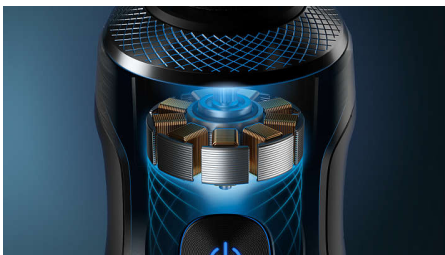

Špičkový digitální motor

Nejpokročilejší digitální motor od společnosti Philips s maximálními rotacemi a maximální účinností zajišťuje přesné oholení bez ohledu na tvar obličeje nebo hustotu chloupků.