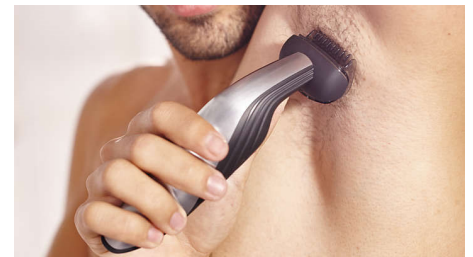

### Geschikt voor onder de douche

Levert een comfortabel en kort resultaat onder de douche en daarbuiten. De bodygroomer is 100% geschikt voor onder de douche, dus u kunt het apparaat gewoon schoonspelen als u klaar bent. Bij langer haar werkt de trimmer mogelijk beter op droog haar.

### Ergonomische handgreep

Uw body groomer is eenvoudig vast te houden en te bewegen, met een ergonomische rubberen greep die u helpt de controle te behouden tijdens het trimmen.