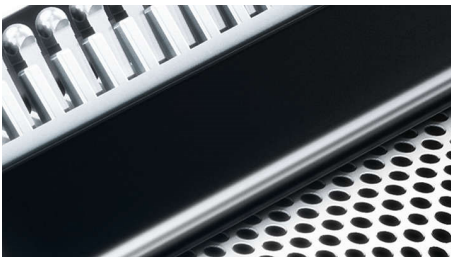

Huidvriendelijk uiteinde en scheerblad

Het huidcomfortsysteem is voorzien van een hypoallergeen scheerblad en afgeronde uiteinden om uw huid te beschermen tijdens het scheren.