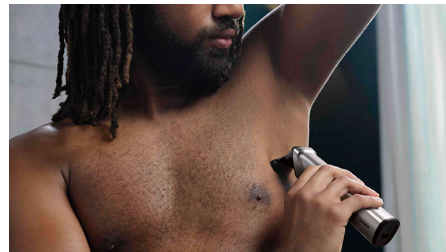

### 12 nasadek do twarzy, włosów i ciała

Uniwersalny trymer do włosów Philips Multigroom 7000 jest wyposażony w 14 nasadek zaprojektowanych z myślą o pielęgnacji całego ciała.

### Metalowy trymer

Twórz wyraźne, proste linie i równomiernie przycinaj nawet najgrubsze włosy dzięki precyzyjnym stalowym ostrzom trymera do

ciała i brody. Te niekorodujące ostrza nie rdzewieją i samoczynnie się ostrzą, dzięki czemu są trwalsze.

### Golarka do ciała z zabezpieczeniem skóry

Wygodnie golenie poniżej szyi dzięki naszemu wyjątkowemu systemowi ochrony skóry, który chroni nawet najbardziej wrażliwe części ciała i pozwala golić, przy długości nawet 0,5 mm