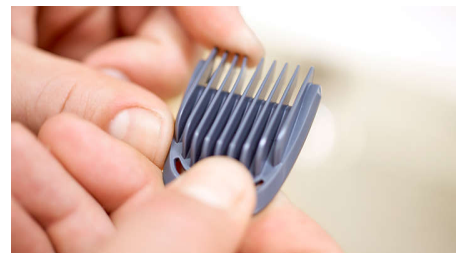

8 wytrzymałych nasadek

Szybko popraw wygląd twarzy i włosów dzięki ośmiu wzmocnionym osłonom tnącym. 2 nasadki do przycinania zarostu na 1 mm i 2 mm, regulowana nasadka do przycinania brody, 3 nasadki do włosów na 9 mm, 12 mm i 16 mm oraz 2 nasadki do ciała do przycinania na długość 3 mm i 5 mm.