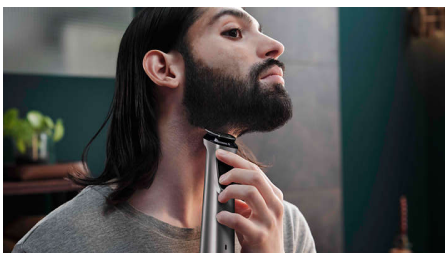

### Technologia DualCut

Uniwersalny trymer do włosów jest wyposażony w zaawansowaną technologię DualCut, która zapewnia maksymalną precyzję. Jest on wyposażony w podwójne ostrza i zachowuje ostrość porównywalną z pierwszym dniem użytkowania.

### Metalowy trymer

Twórz wyraźne, proste linie i równomiernie przycinaj nawet najgrubsze włosy dzięki precyzyjnym stalowym ostrzom trymera do

ciała i brody. Te niekorodujące ostrza nie rdzewieją i samoczynnie się ostrzą, dzięki czemu są trwalsze.