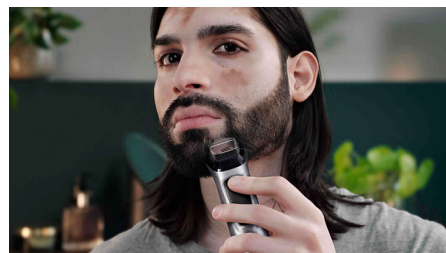

### Metalowy trymer

Twórz wyraźne, proste linie i równomiernie przycinaj nawet najgrubsze włosy dzięki precyzyjnym stalowym ostrzom trymera do

ciała i brody. Te niekorodujące ostrza nie rdzewieją i samoczynnie się ostrzą, dzięki czemu są trwalsze.

### Golarka do ciała z zabezpieczeniem skóry

Wygodnie golenie poniżej szyi dzięki naszemu wyjątkowemu systemowi ochrony skóry, który chroni nawet najbardziej wrażliwe części ciała i pozwala golić, przy długości nawet 0,5 mm

### Precyzyjna golarka

Po przycięciu użyj precyzyjnej golarki, aby udoskonalić krawędzie policzków, podbródka i szyi.

### W pełni metalowe ostrze do precyzyjnego przycinania

Wąski kształt stalowej, precyzyjnej golarki ułatwia dokładne przycinanie i wykańczanie drobnych detali.