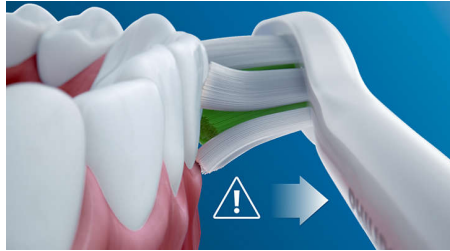

Příliš velký tlak?

Nemusíte si všimnout, že na zuby při čištění příliš tlačíte, ale váš elektrický kartáček s tlakovým senzorem to pozná. Pokud začnete na dásně vyvíjet příliš velký tlak, kartáček začne vydávat pulzující zvuk jako připomínku, že máte tlak zmírnit.