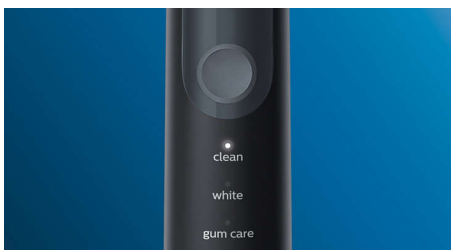

PHILIPS

sonicare

Електрическа звукова
четка за зъби

ProtectiveClean 5100

Вграден сензор за натиск

3 режима

1 функция BrushSync

Калъф за пътуване

Иновативна технология

- Уведомява ви, ако натискате прекалено силно
- Подобрена звукова технология на Philips Sonicare
- Свързва дръжката на смарт четката и главите на смарт четката

Optimize your brushing

- Избирайте между три режима

Акценти

Естествено по-бели зъби

Поставете главата на четката W DiamondClean за премахване на повърхностни петна и разкрийте своята най-бяла усмивка. Клинично доказано е, че избелва зъбите само за една седмица със своите гъсто разположени централни косъмчета за отстраняване на петна.

Три режима

Тази четка за зъби ви позволява да персонализирате своето миене на зъби спрямо нуждите ви с избор от три режима. Режим Clean е стандартен за превъзходно почистване. Режим White е идеален режим за премахване на повърхностни петна. А режим Gum Care добавя допълнителна минута миене с намалена мощност, за да можете нежно да масажирате венците си.