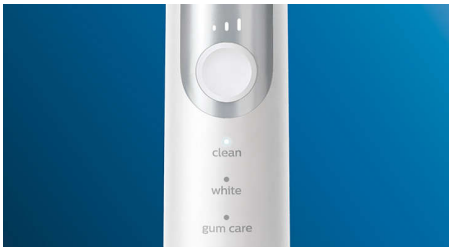

- Informiert dich, wenn du zu viel Druck ausübst
- So wissen Sie immer, wann Sie die Bürstenköpfe austauschen sollten
- Die fortschrittliche Philips Sonicare-Schalltechnologie
- Verbindet das intelligente Handstück mit den intelligenten Bürstenköpfen

Optimieren Sie Ihre Zahnpflege

- Drei Putzprogramme, drei Intensitätsstufen
- Die Bürstenköpfe wählen das optimale Putzprogramm und die Intensitätsstufe für Sie aus

Besonderheiten

Natürlich weiße Zähne

Stecke den W2 Optimal White Bürstenkopf auf, um oberflächliche Verfärbungen zu entfernen und ein strahlend weißes Lächeln zu erhalten. Mit seinen dicht platzierten, zentralen Borsten zur Entfernung von Verfärbungen macht dieser Bürstenkopf deine Zähne klinisch erwiesen in nur einer Woche weißer.

Putzen ganz nach Ihrem Geschmack

Dank dieser Zahnbürste mit drei Putzprogrammen und drei Intensitätsstufen können Sie Ihre Zahnreinigung an Ihre Bedürfnisse anpassen. Das "Clean"-Putzprogramm ist der Standardmodus für eine hervorragende Reinigung. Das "White"-Putzprogramm ist das ideale Programm für das Entfernen von Verfärbungen auf der Zahnoberfläche. Das "Gum Care"-Putzprogramm bietet eine zusätzliche Putzminute bei geringerer Intensität. So können Sie das Zahnfleisch sanft massieren. Die drei Intensitäten können zwischen "hoch" und "niedrig" je nach Intensität von links nach rechts angepasst werden.