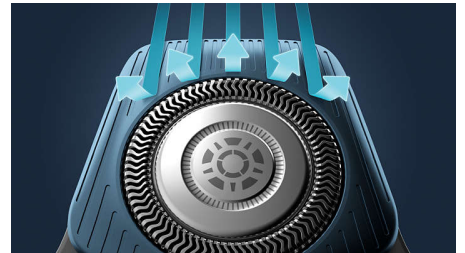

Přesné hlavy k nasměrování chloupků

Nový přesný holicí strojek je vylepšený o kanálky, které vaše vousy navedou k břitům a zajistí tak vaši pokožce optimální a pohodlné oholení.