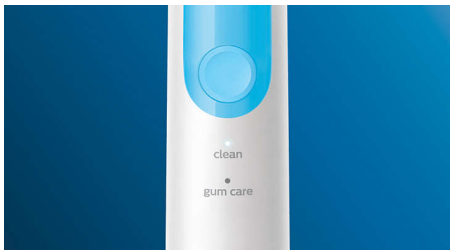

Režimy Clean a Gum Care

Ať už se chcete zaměřit na odstranění plaku nebo na zdraví svých dásní, tento kartáček má režimy přesně pro vás: Režim Clean se stará o vynikající čištění, zatímco režim Gum Care prodlouží čištění o jednu minutu při nižším výkonu pro jemnou masáž dásní.