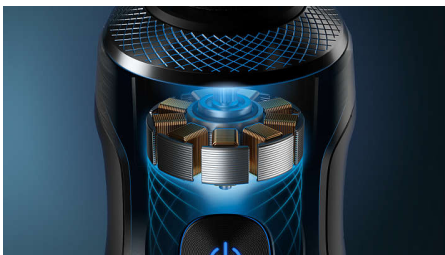

PHILIPS

Elektrischer Nass- und
Trockenrasierer, Series 9000

Shaver S9000 Prestige

NanoTech Dual Precision-
Klingen

Hochpräzises Federungssystem

Digitaler Top-Spin-Motor

SkinGlide Hautkomfort-
Beschichtung

SP9860/16

Besonderheiten

NanoTech Dual Precision-Klingen

Mit bis zu 150.000 Schneidvorgängen pro Minute liefern die Dual Precision Nanotech-Klingen ein spürbar glattes Ergebnis. Die 72 selbstschärfenden Klingen sind mit Nano-Partikeln verstärkt und haben extra scharfe und langlebige Klingen für Präzision zu jeder Zeit.

Hochpräzises Federungssystem

Um ein Ziepen und unangenehmes Gefühl zu vermeiden, verfügt der Philips S9000 Prestige über ein hochpräzises Federungssystem, das die perfekte Klingenposition für maximale Schnittpräzision gewährleistet.

Digitaler Top-Spin-Motor

Maximale Beweglichkeit für maximale Effizienz sorgt der fortschrittlichste Digitalmotor von Philips für eine präzise Rasur, unabhängig von der Gesichtskontur oder der Haardichte.