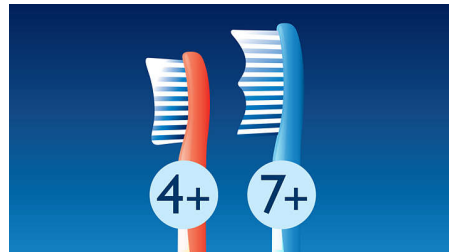

Besonderheiten

Sonicare Schalltechnologie

Jede Bürstenkopfbewegung erzeugt eine einzigartige dynamische Flüssigkeitsströmung für die Reinigung von Zahnzwischenräumen und Zahnfleischrand.

Gummierter Bürstenkopf

Der gummierte Bürstenkopf schützt besonders Kinderzähne

KidTimer

Die Putzzeit wird über 90 Tage langsam erhöht, bis die von Zahnärzten empfohlenen 2 Minuten erreicht sind.

Einstellungen

2 kinderfreundliche Einstellungen passen sich an das Alter des Kindes an und bieten eine sanfte, für das Alter ideale Reinigung. Es gibt eine Einstellung mit niedriger Putzleistung für Kinder ab 4 Jahren und eine Einstellung mit hoher Putzleistung, die sich für Kinder ab 7 Jahren eignet.

Altersgerechte Bürstenköpfe

Diese Philips Sonicare elektrische Zahnbürste hat 2 Bürstenkopfgrößen, die speziell für eine sanfte Reinigung und den Schutz der Zähne in den entscheidenden Entwicklungsphasen entworfen wurden.

Durch das stabile Handstück der Bürste können Kinder sie zum Aufbewahren senkrecht stellen und zum Auftragen von Zahnpasta flach hinlegen.

Multi-Grip-Design

Ergonomische Form, damit Ihre Kinder gemeinsam mit Ihnen oder selbstständig putzen können