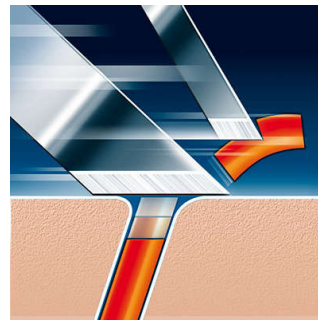

Philips
skær

Lift & Cut
1 hoved

HQ5/11

Få en tæt barbering

Skift skær hvert andet år for at opnå de bedste resultater

Hvert år rejser dine skær op ad Mt. Everest... 49 gange! Efter et så stort stykke arbejde kan selv de bedste materialer miste deres skarphed. Hold din shavers ydeevne på toppen - udskift skærene hvert andet år.

Behageligt tæt

- Super Lift&Cut-barberingsteknologi med dual blade system

Hurtig og tæt barbering

- 15 knivskarpe blade giver en hurtig og tæt barbering

PHILIPS

Specifikationer

Skær

• Passer til produkttyperne: HQ5861, HQ5810, HQ5842, HQ5860, 5810XL, HQ5854, 5615X, HQ5815, HQ5841, 5847XL, 5821XL, 5816XL, 5801XL, 5705XL, 5887XL, HQ5851, HQ5847, HQ5825, HQ5853, HQ5818, HQ5862, HQ5822, 5826XL, 5812XL, 5660X, HQ5885, HQ5865, HQ5845, HQ5850, HQ5826, HQ5401, HQ5605, 5806XL, HQ5816, HQ5890, HQ5846, HQ5699, HQ5461, HQ5425, HQ5421, 5603X, 5604X,

• Skær pr. pakke: 1

Vigtigste nyheder

Super Lift&Cut-teknologi

Dual Blade System på shaveren fra Philips: Den første kniv løfter og den næste skærer, hvilket giver en behagelig og tæt barbering.

15 knivskarpe blade