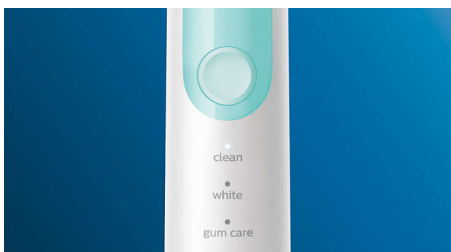

### Иновативна технология

- Уведомява ви, ако натискате прекалено силно
- Винаги знаете кога да смените вашите глави на четката
- Подобрена звукова технология на Philips Sonicare
- Свързва дръжката на смарт четката и главите на смарт четката

### Optimize your brushing

- Избирайте между три режима

### Естествено по-бели зъби

Поставете главата на четката W2 Optimal White за премахване на повърхностни петна и разкрийте своята по-бяла усмивка. Клинично доказано е, че избелва зъбите само за една седмица със своите гъсто разположени централни косъмчета за отстраняване на петна.

### Три режима

Тази четка за зъби ви позволява да персонализирате своето миене на зъби спрямо нуждите ви с избор от три режима. Режим Clean е стандартен за превъзходно почистване. Режим White е идеален режим за премахване на повърхностни петна. А режим Gum Care добавя допълнителна минута миене с намалена мощност, за да можете нежно да масажирате венците си.