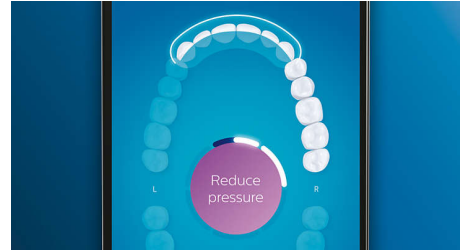

太过用力？

您可能不会注意到自己刷牙用力过猛，但钻石亮白智能系列会。如果您太过用力，手柄末端的光环会闪烁。这是减轻压力，让刷头完成工作的温柔提醒。10 人中有 7 人发现此功能有助于其成为更好的刷牙者。