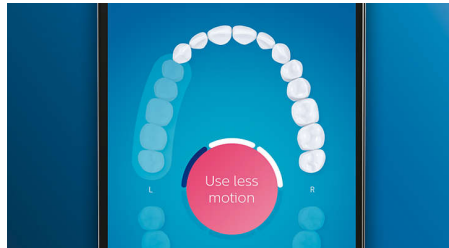

不会错过任何部位

飞利浦 Sonicare 应用程序可让您知道您何时已经实现彻底清洁，并会指导您成为更棒、更细心的刷牙能手。