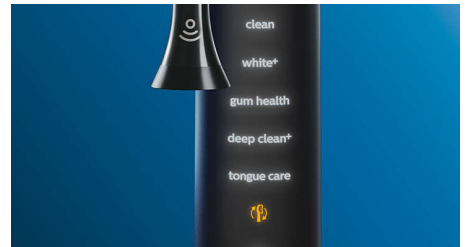

## 太过用力？

您可能不会注意到自己刷牙用力过猛，但钻石亮白智能系列会。如果您太过用力，手柄末端的光环会闪烁。这是减轻压力，让刷头完成工作的温柔提醒。10 人中有 7 人发现此功能有助于其成为更好的刷牙者。

## 轻松上手

有了电动牙刷，您应让牙刷完成刷牙工作。我们已在牙刷柄中内置了智能摩擦感应作为减小刷牙幅度的温馨提醒。这样，您就可以提高刷牙技巧，达到更柔和、更有效的清洁效果。

## BrushSync 模式配对

想知道您应使用哪种模式和强度？无需再犹豫。刷头中的微芯片会告知钻石亮白智能系列您使用的是哪种模式和强度。因此，如果您卡入牙龈保健刷头，您的牙刷知道应选择优化模式和强度，为您的牙龈提供轻柔高效地护理。您所做的就是按下电源按钮。