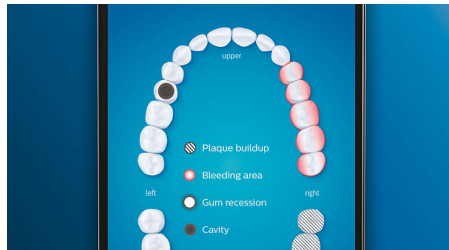

## 快速亮白牙齿

卡入 W3 智臻亮白刷头，去除表面牙渍，露出洁白笑容。去渍刷毛密集排列在中央，临床证明，只需 3 天，即可清除多达一倍以上的牙渍。\*\*

## 舌苔清洁刷头

装上舌苔清洁刷头，从舌苔孔中轻柔去除导致异味的细菌。其 240 个舌苔软胶触点可进入舌头的所有舌脊和凹槽，去除导致口臭的细菌和碎屑。配合我们的抗菌 BreathRx 舌头喷雾剂使用，可获得强劲清洁效果和清新的口气。

## 不会错过任何部位

飞利浦 Sonicare 应用程序可让您知道您何时已经实现彻底清洁，并会指导您成为更棒、更细心的刷牙能手。

## 重点部位和目标设定

您的牙医有没有指出过您口腔中有问题的部位？我们会在您的应用程序内立体口腔图中将其突显出来，并且提醒您格外注意这些部位。