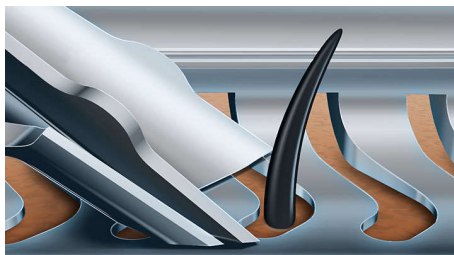

#### Presné oholenie jediným ťahom

- Dokonale nasmeruje chĺpky na hladké oholenie čepeľami V-Track
- Holiace hlavy sa hýbu do 8 rôznych smerov a prinášajú dokonalý výsledok
- Zdvíha chĺpky pre hladšie oholenie

## Hlavné prvky

**Kompatibilné so strojčkmi SensoTouch 3D**

Holiaca jednotka RQ12 je kompatibilná s holiacimi strojčkmi SensoTouch 3D (RQ12xx) a Arcitec (RQ10xx).

**Presné čepele V-Track**

Patentované čepele V-Track Precision jemne nasmerujú všetky chĺpky do ideálneho uhla na holenie, dokonca aj priliehajúce chĺpky a chĺpky rôznych dĺžok. To umožní až o 30 % presnejšie holenie pomocou menšieho počtu ťahov, čo zanechá pokožku v dokonalom stave.

**Hol. hl. ContourDetect s ot. v 8 smer.**

Holiace hlavy ContourDetect s otáčaním v 8 smeroch sledujú každú krivku na vašej tvári a krku. Pri každom ťahu zachytia o 20 % viac chĺpkov. Výsledkom je extrémne hladké oholenie.

**Funkcia Super Lift&Cut Action**

Hladšie oholenie vďaka dvojčepel'ovému systému s funkciou Super Lift & Cut. Prvá čepeľ' nadvihne každý chĺpok, zatiaľ čo druhá čepeľ' ho jemne odreže pod úrovňou pokožky, aby ste dosiahli skutočne hladké oholenie.