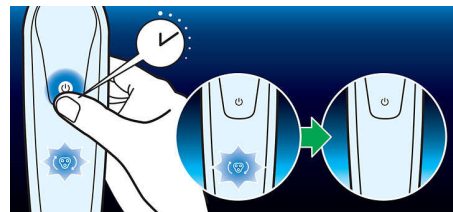

**Hol. hl. ContourDetect s ot. v 8 smer.**

Holiace hlavy ContourDetect s otáčaním v 8 smeroch sledujú každú krivku na vašej tvári a krku. Pri každom ťahu zachytia o 20 % viac chĺpkov. Výsledkom je extrémne hladké oholenie.

**Funkcia Super Lift&Cut Action**

Hladšie oholenie vďaka dvojčepel'ovému systému s funkciou Super Lift & Cut. Prvá čepeľ' nadvihne každý chĺpok, zatiaľ čo druhá čepeľ' ho jemne odreže pod úrovňou pokožky, aby ste dosiahli skutočne hladké oholenie.

**Jednoduchá výmena**

Jednoduchá obnova holiacej jednotky pomocou systému pripojenia a odpojenia „cvaknutím“.

RQ12/60

**Ako vynulovať holiaci strojček**

Najnovšie modely holiacich strojčekov Philips majú zabudované pripomenutie upozorňujúce na výmenu holiacich hláv. Po výmene holiacich hláv môžete pripomenutie výmeny vynulovať stlačením vypínača na minimálne 5 sekúnd. V opačnom prípade sa pripomenutie výmeny automaticky vypne po 9 použitíach holiaceho strojčka.