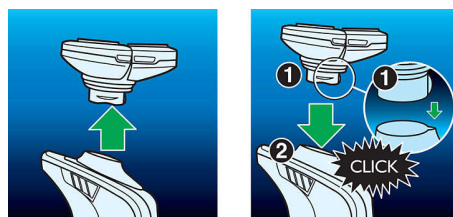

Jednoduchá obnova holiacej jednotky pomocou systému pripojenia a odpojenia „cvaknutím“.

RQ12/60

Ako vynulovať holiaci strojček