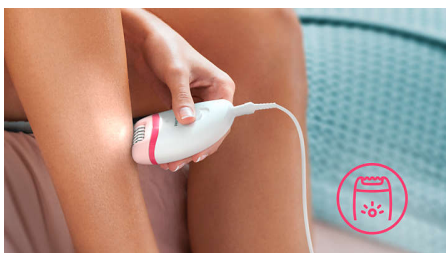

Příslušenství

- Balení obsahuje masážní kryt
- Cestovní pouzdro
- Kryt pro citlivé oblasti na odstranění nežádoucích chloupků

Snadné používání bez námahy

- 2 nastavení rychlosti uchopí tenčí i silnější chloupky
- Profilovaná ergonomická rukojeť pro pohodlnou manipulaci
- Jedinečné zabudované světlo pro lepší viditelnost jemných chloupků
- Omyvatelná epilační hlava pro lepší hygienu a snazší čištění

Dokonalé výsledky

- Efektivní epilační systém vytahuje chloupky i s kořínky

Přednosti

Efektivní epilační systém

Efektivní epilační systém zanechává pokožku hladkou a bez strniště na dlouhé týdny

Světlo Opti-light

Jedinečné vestavěné světlo se postará o to, že vám unikne méně chloupků a epilace bude dokonalejší

2 nastavení rychlosti

2 nastavení rychlosti k odstranění řidších a hustších chloupků umožňují zbavit se jich tak, jak je to pro vás co nejvhodnější

Ergonomická rukojeť

Obtý tvar dokonale padne do ruky a umožňuje pohodlné odstranění chloupků. A kromě toho skvěle vypadá!

Omyvatelná epilační hlava

Tento epilátor má omyvatelnou epilační hlavu. Hlava je odnímatelná a omyvatelná pod tekoucí vodou pro optimální hygienu