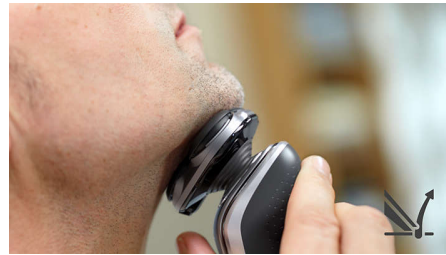

### Система лезвий MultiPrecision

Быстрое и гладкое бритье. Система лезвий MultiPrecision в несколько движений приподнимает и срезает волосы.

### Головки Flex движутся в 5 направлениях

Головки Flex движутся независимо друг от друга в 5 направлениях. Это гарантирует оптимальный контакт с кожей для быстрого и чистого бритья даже на шее и подбородке.

### Система Super Lift&Cut

Система двойных лезвий Super Lift & Cut обеспечивает идеально чистое и гладкое бритье. Первое лезвие приподнимает волосы, а второе — аккуратно срезает их у самого основания.