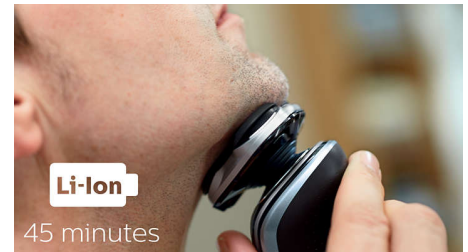

45 минут автономной работы

Зарядка в течение одного часа обеспечивает от 45 минут работы (примерно 15 сеансов бритья). Вы также можете использовать устройство, подключив его к сети питания.