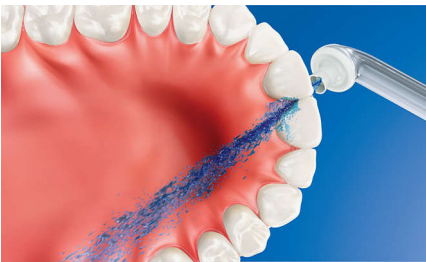

### Bis zu 99,9 % Plaque-Entfernung

AirFloss Ultra entfernt bis zu 99,9 % Plaque an behandelten Stellen.\*\*

### Mikrotröpfchen-Technologie

Die klinisch erwiesene Kombination aus Luft- und Mikrotröpfchen reinigt sanft und effektiv die Zahnzwischenräume und den Zahnfleischrand.