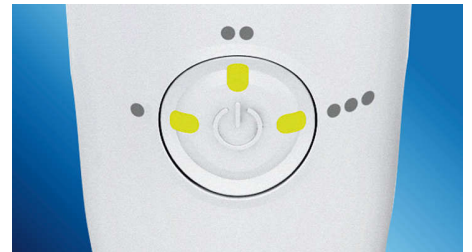

Individuell einstellbare Sprühstöße

Sie können den leistungsstarken Strahl des AirFloss Ultra nach Belieben anpassen. Wählen Sie aus einem, zwei oder drei Stößen bei jedem Drücken der Aktivierungstaste.