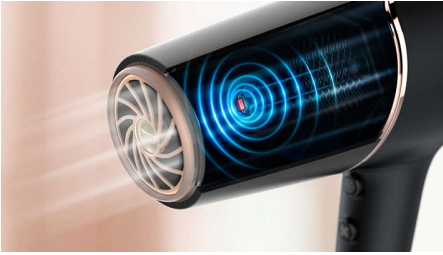

Krachtig drogen

- 20%*** sneller drogen met een krachtige luchtstroom van 2300 W

ThermoShield-technologie

- ThermoShield-technologie voor ultieme bescherming tegen hitte

Kenmerken

ThermoShield-technologie

De sensor, die oververhitting detecteert, beschermt uw haar tegen hittebeschadiging** door actief de luchttemperatuur van de föhn te controleren en op een optimaal niveau te houden. Geniet van een föhnervaring zonder stress met ThermoShield-technologie.

20%*** sneller drogen

De krachtige luchtstroom van 2300 W maakt het mogelijk om 20% sneller te drogen en tegelijkertijd uw haar te beschermen.

luchtsnelheid van 110 km/h****

De hoogwaardige motor van deze föhn is ontwikkeld voor professionals. Hij genereert een luchtsnelheid van tot wel 110 km/h****, voor snel drogen en indrukwekkend stylen.