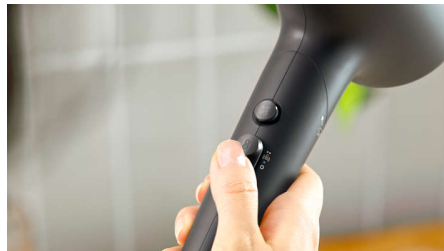

6 warmte en snelheidsinstellingen

Kies eenvoudig de combinatie van warmte en snelheid die het beste past bij jouw haar en kapsel. Zes verschillende standen zorgen voor nauwkeurige controle, zodat u kunt stylen zoals u dat wilt.