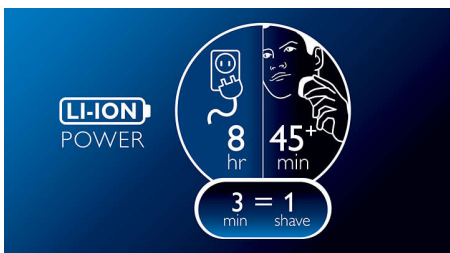

Více než 45 minut holení

Úsporný výkonný lithium-iontový akumulátor vám poskytne více oholení na jedno nabití. Zajišťuje více než 45 minut holení – to je 15 oholení – po 8 hodinách nabíjení. Zapijte ji na 3 minuty a bude to stačit na jedno oholení.