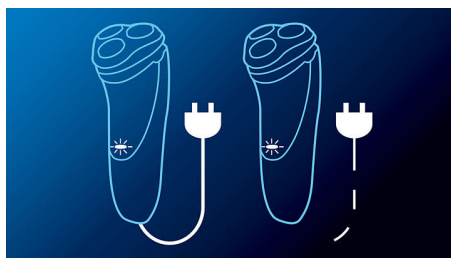

Výkonný systém

Lze použít s kabelem i bez něj