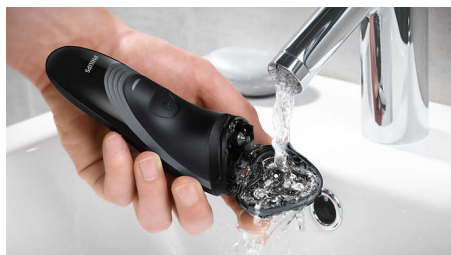

Pohodlí a hladké oholení

- Břity ComfortCut jemně klouzají a zaručují tak hladké a kvalitní oholení
- Flex & Float kopíruje obličej a krk

Nejrychlejší průběh ranní rutiny

- Snadné opláchnutí
- Displej LED
- Více než 45 minut holení, 8 hodin nabíjení
- Lze použít s kabelem i bez něj

Výkonný systém

Lze použít s kabelem i bez něj

Plně omyvatelný holicí strojek

Stačí vysunout holicí hlavu a můžete ji důkladně opláchnout pod tekoucí vodou.

Displej LED

Indikuje: Plný akumulátor, Slabý akumulátor, Nabíjení, Výměna holicích hlav, Rychlé nabíjení