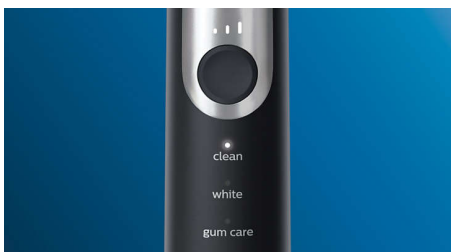

Optimize your brushing

- Tři režimy, tři nastavení intenzity
- Výběr hlavic kartáčků pro optimální režim a intenzitu

Přednosti

Přírodně světlejší zuby

Nasadíte hlavici W2 Optimal White, která vám pomůže odstranit povrchové skvrny a dosáhnout bělejšího úsměvu. Je prokázáno, že díky hustě osázeným centrálním vláknům pro odstranění skvrn hlavice zesvětlí zuby za pouhý jeden týden.

Čistíte si zuby podle sebe

Tento kartáček vám díky třem režimům a třem nastavení intenzity umožní nastavit si způsob čištění. Režim Clean je standardní volbou pro kvalitní čištění. Režim White je ideální pro odstranění povrchových skvrn. A režim Gum Care přidává další minutu čištění s nižší intenzitou pro jemnou masáž dásní. Tři nastavení intenzity vám umožní přepínat mezi „vysokou“ a „nízkou“ a přizpůsobit se intenzitě zleva doprava.