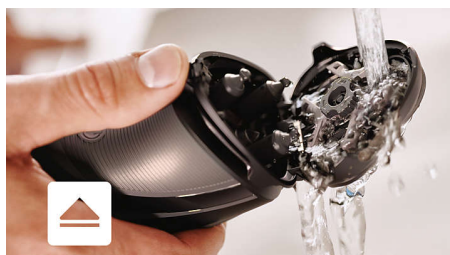

Otevření jediným dotykem

Stačí vysunout holicí hlavu a můžete ji důkladně opláchnout pod tekoucí vodou.