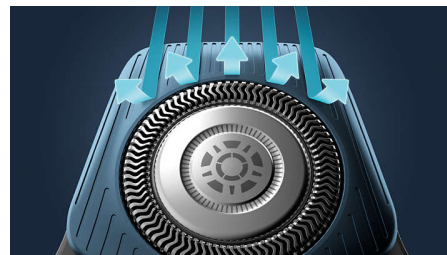

### Подвижные головки 360-D

Эта электробритва полностью повторяет контуры лица благодаря гибким головкам 360°, которые обеспечивают тщательное и комфортное бритье.

### Высокоточные бритвенные головки с продольными прорезями

Новая конструкция бритвенной головки оснащена направляющими продольными прорезями, которые улучшают качество и комфорт бритья.