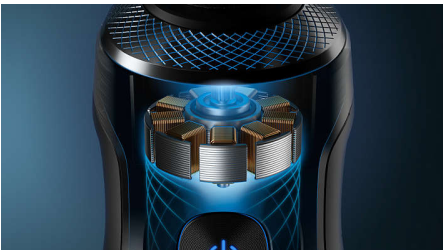

Motor digital cu rotație de top

Cu un număr maxim de rotații pentru eficiență maximă, cel mai avansat motor digital Philips asigură un bărbierit precis, indiferent de conturul feței sau de densitatea părului.