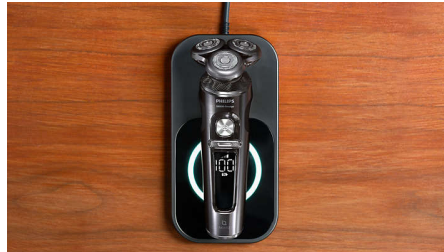

Suport de încărcare wireless Qi

Conectarea cablurilor în zone umede ține de domeniul trecutului. Pur și simplu așază-ți aparatul de bărbierit electric fără fir pe suportul de încărcare Qi pentru încărcare wireless.

Senzor Power Adapt

Aparatul de bărbierit electric are un senzor inteligent pentru părul facial care măsoară densitatea părului de 500 de ori pe secundă. Tehnologia adaptează automat puterea de tăiere pentru un bărbierit delicat și fără efort.