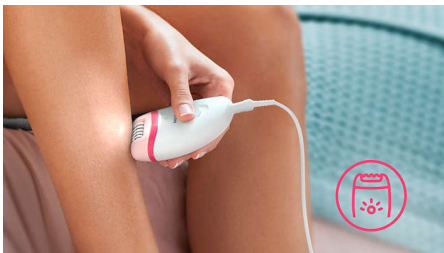

Opti-Light

Die einzigartige integrierte Leuchte sorgt für eine effektivere Epilation, indem weniger Haare übersehen werden.