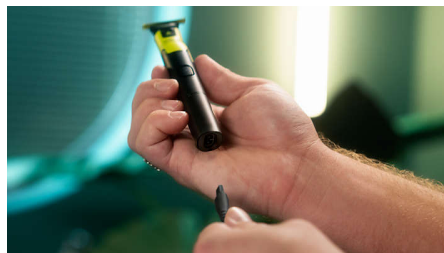

Opladen via USB-A

Kan thuis of onderweg worden opgeladen. Perfect voor jouw dagelijkse routine of op reis.