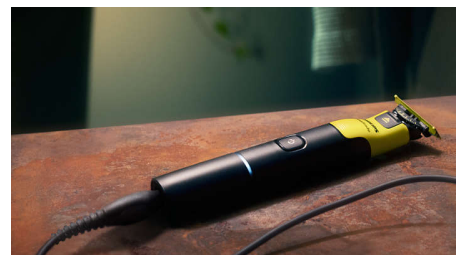

Li-ionbatterij voor 60 minuten

De oplaadbare Li-ionbatterij levert na 1 uur opladen voldoende stroom voor 60 minuten gebruik.