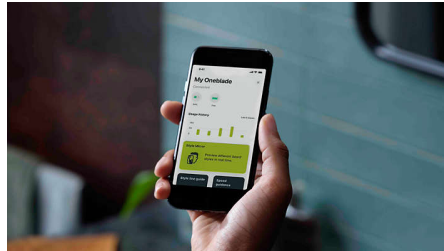

Philips Daily Care-app voor dagelijkse verzorging

De gratis Philips Daily Care-app tilt jouw stylingprestaties naar een hoger niveau. Probeer verschillende stijlen gezichtshaar uit met behulp van augmented reality en ontvang stapsgewijze ondersteuning inclusief een handige live voorbeeldweergave van je baardlijn. Je wordt geïnformeerd over het vervangen van een mesje of het opladen van de batterij en je ontvangt persoonlijke aanbevelingen op basis van jouw huidige trimroutine.