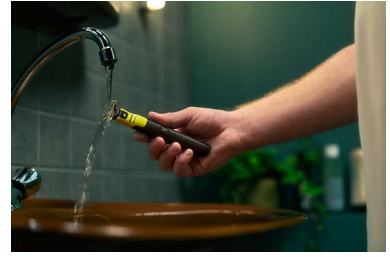

Nat en droog

Scheer nat of droog, met of zonder schuim.