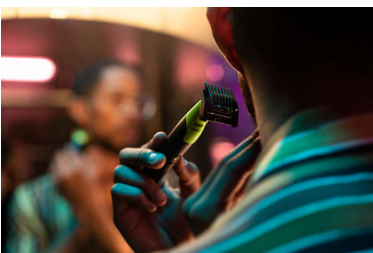

5-in-1 verstelbare trimkam

Trim je baard nauwkeurig op jouw gewenste lengte met de verstelbare 5-in-1 trimkam, zonder dat de kam verstopt raakt.