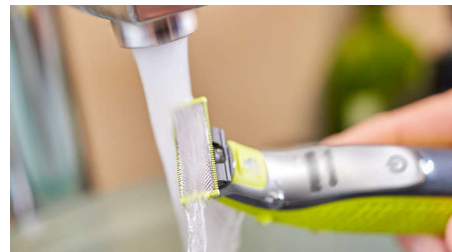

Umed și uscat

Folosește acest aparat de bărbierit rezistent la apă la chiuvetă sau ia-l cu tine la duș. Aparatul de bărbierit umed și uscat OneBlade este ușor de curățat și poate fi utilizat cu sau fără spumă.