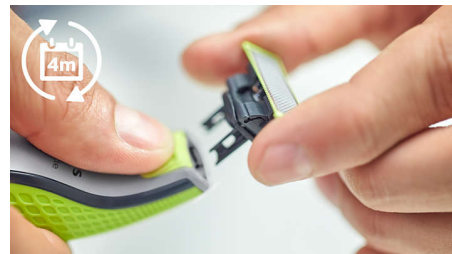

OneBlade durabil

Înlocuiește cu ușurință lama o dată la 4 luni* pentru performanțe optime. Un indicator verde de uzură va apărea odată ce lama este uzată.