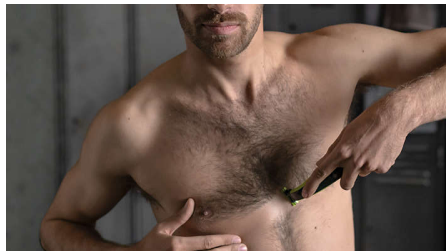

Pieptene atașabil printr-un clic pentru corp

Atașează pieptenele pentru corp de 3 mm pentru a tunde în orice direcție.