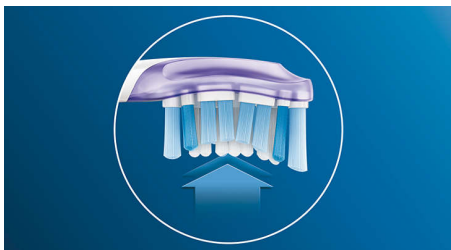

Konzentrieren Sie sich auf die Gesundheit Ihres Zahnfleisches

Mit dem Philips Sonicare Premium Gum Care-Bürstenkopf ist selbst die gründlichste Reinigung dennoch sanft. Wenn Sie Ihre Zahnbürste am Zahnfleischrand entlangführen, absorbieren die flexiblen Seiten und Borsten des Premium Gum Care-Bürstenkopfs übermäßigen Druck. So bleibt Ihr Zahnfleisch geschützt, auch wenn Sie zu fest putzen. Die Borsten entfernen Plaque und Bakterien am Zahnfleischrand und an schwer zugänglichen Stellen. Dank des geschwungenen Designs des Bürstenkopfes stellen Sie einen maximalen Borstenkontakt sicher.