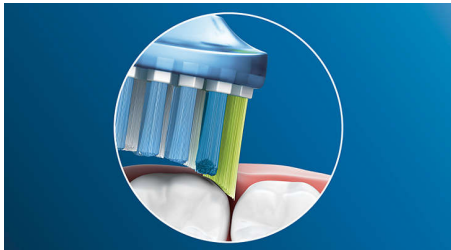

#### **Philips Sonicare's deep clean**

- Bis zu 4 x mehr Oberflächenkontakt\*\* für mühelose Reinigung

## Verabschieden Sie sich von Plaque

Und dank seines flexiblen Designs entfernt er bis zu 10 x mehr Plaque an schwer zugänglichen Stellen\* – für eine echte Tiefenreinigung am Zahnfleischrand und zwischen den Zähnen.