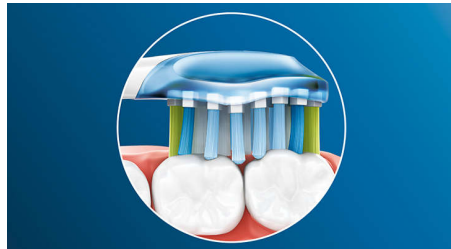

Adaptive Reinigungstechnologie

Mit unserer adaptiven Reinigungstechnologie erhalten Sie bei jeder Reinigung ein individuelles Putzerlebnis. Weiche, flexible Seiten aus Gummi am Premium Plaque Defense-, Premium Gum Care- sowie Premium White-Bürstenkopf passen sich den einzigartigen Konturen Ihres Mundes an. Die Borsten passen sich Zahnfleisch und Zähnen an mit bis zu 4 x mehr Oberflächenkontakt** als bei einem normalen Bürstenkopf und sorgen für eine Tiefenreinigung, sogar in schwer zugänglichen Bereichen. Die adaptive Reinigungstechnologie absorbiert übermäßigen Druck und ermöglicht eine sanfte Führung entlang des Zahnfleischrandes sowie eine verbesserte Schwingbewegung für ein einzigartiges Mundgefühl und hervorragende Reinigung.