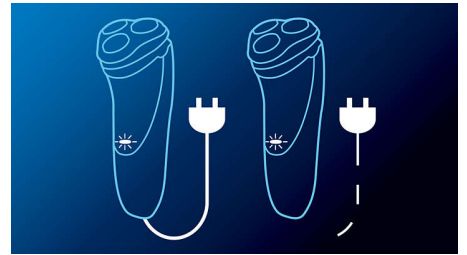

Sistema de energía eficiente

Se puede usar con y sin cable